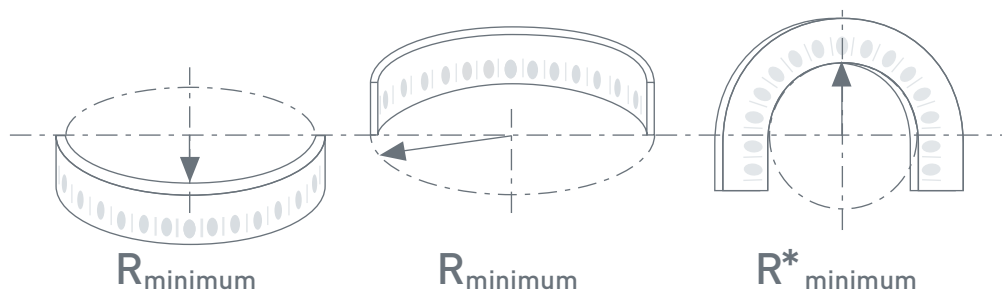

INSTALLATIE VAN FLEXIBELE LIJSTEN

Volledige garantie enkel bij gebruik van DecoFix

01 LIJMEN

ORAC LUXXUS

ORAC LUXXUS

02 RADIUS

KROONLIJSTEN

	Rmin	R*min
C200F	1,6 m	
C201F	2,0 m	/
C211F	2,5 m	/
C212F	1,2 m	/
C213F	2,8 m	/
C214F	1,4 m	/
C215F	1,6 m	/
C216F	3,4 m	/
C217F	3,8 m	/
C218F	3,6 m	/
C220F	4,0 m	/
C230F	1,5 m	/
C240F	2,7 m	/
C250F	0,7 m	/
C260F	1,3 m	/
C301F	3,2 m	/
C302F	2,5 m	/
C303F	1,8 m	/
C304F	2,5 m	/
C308F	1,2 m	/
C321F	1,4 m	/
C322F	1,6 m	/
C331F	2,0 m	/
C333F	3,0 m	/
C334F	3,8 m	/
C339F	3,8 m	/
C402F	3,0 m	/
C602F	1,0 m	/
C901F	6,0 m	/
C902F	6,0 m	/

WANDLIJSTEN

	Rmin	R*min
P1020F	0,3 m	0,8 m
P2020F	0,3 m	0,8 m
P3020F	0,5 m	1,8 m
P4020F	0,4 m	2,0 m
P5020F	0,3 m	/
P5021F	0,2 m	0,7 m
P6020F	0,3 m	2,5 m
P7010F	0,2 m	/
P7020F	0,3 m	/
P7030F	0,3 m	2,5 m
P7040F	0,4 m	3,2 m
P7050F	0,4 m	2,0 m
P7060F	0,3 m	/
P7070F	0,3 m	2,3 m
P8020F	0,4 m	1,3 m
P8030F	0,2 m	0,7 m
P8040F	0,3 m	/
P8050F	0,8 m	2,0 m
P9010F	0,4 m	3,0 m
P9020F	0,3 m	/
P9040F	0,3 m	0,8 m
P9050F	0,2 m	0,6 m
P9900F	0,2 m	2,5 m
P9901F	0,2 m	1,8 m

PLINTEN

	Rmin	R*min
SX105F	0,3 m	/
SX118F	0,4 m	/
SX155F	0,3 m	/

03 INSTALLATIE →→